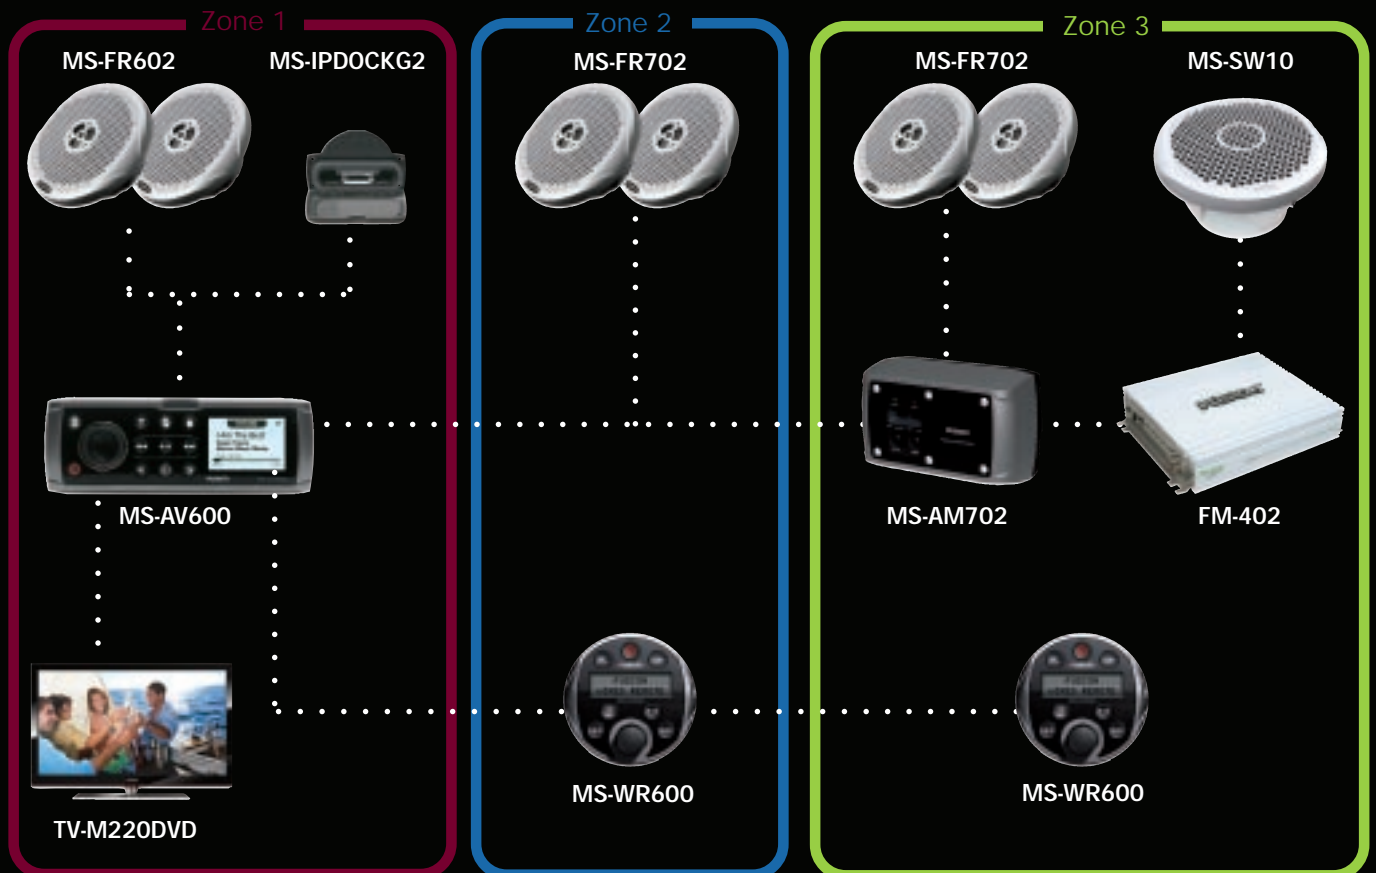

Der MS-IP600 Marine Stereo für iPod nutzt Fusion`s unvergleichliche Technologie für internes iPod Docking. Selbstverständlich wird Ihr iPod in der Docking Station auch geladen.

Verbinden Sie das MS-CD600 oder MS-AV600 mit dem optionalen Marine Dock for iPod (MS-IPDOCKG2), um in den vollen Genuß einer iPod/iPhone Musikwiedergabe zu gelangen.

FUSION®

Die einzigartige 600 Serie

Einfache und volle Kontrolle über Ihre Unterhaltung an Bord - bis zu 3 Zonen konfigurierbar

Lieferbares Zubehör

Kabelgebundene Fernbedienung
MS-WR600C - Art. Nr.: 169 1107

Ausgestattet mit einem Drehknopf und großen Gummi-Tasten läßt sich die kabelgebundene Fernbedienung auch auf einem schwankenden Schiff leicht bedienen. Anschließbar an die MS-RA200 und 600 Serie. Bis zu 3 Fernbedienungen sind möglich.

- Wasserdicht nach IPX5
- Alphanumerischen LCD-Display
- Plug & Play - keine externe Stromversorgung erforderlich
- Zonen Kontrolle
- Erweiterte Benutzeroberfläche
- Rausch- und Störgeräuschunterdrückung durch CANBUS Technologie
- Befestigungsteile im Lieferumfang enthalten, inkl. 6m Kabel