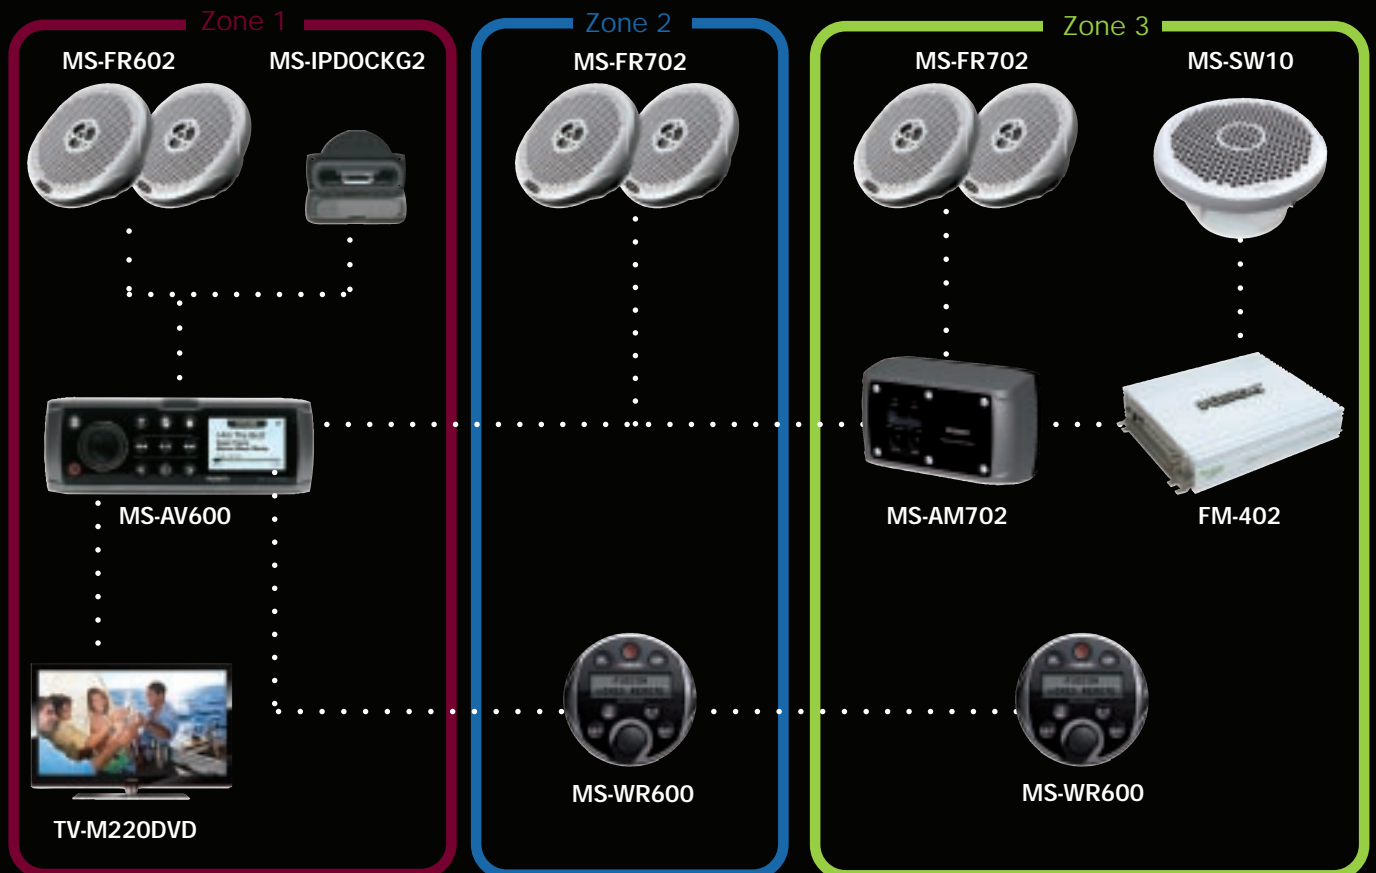

Der MS-IP600 Marine Stereo für iPod nutzt Fusion`s unvergleichliche Technologie für internes iPod Docking. Selbstverständlich wird Ihr iPod in der Docking Station auch geladen.

Verbinden Sie das MS-CD600 oder MS-AV600 mit dem optionalen Marine Dock for iPod (MS-IPDOCKG2), um in den vollen Genuß einer iPod/iPhone Musikwiedergabe zu gelangen.

FUSION®

Die einzigartige 600 Serie

Einfache und volle Kontrolle über Ihre Unterhaltung an Bord - bis zu 3 Zonen konfigurierbar

Lieferbares Zubehör

Kabelgebundene Fernbedienung
MS-WR600C - Art. Nr.: 169 1107

Ausgestattet mit einem Drehknopf und großen Gummi-Tasten läßt sich die kabelgebundene Fernbedienung auch auf einem schwankenden Schiff leicht bedienen. Anschließbar an die MS-RA200 und 600 Serie. Bis zu 3 Fernbedienungen sind möglich.

- Wasserdicht nach IPX5
- Alphanumerischen LCD-Display
- Plug & Play - keine externe Stromversorgung erforderlich
- Zonen Kontrolle
- Erweiterte Benutzeroberfläche
- Rausch- und Störgeräusunterdrückung durch CANBUS Technologie
- Befestigungsteile im Lieferumfang enthalten, inkl. 6m Kabel