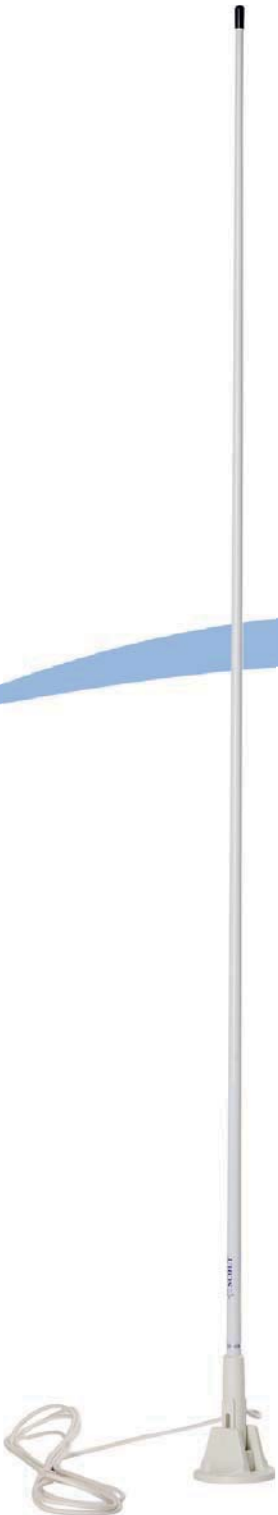

VHF Fiberglass Antenna 1,5 m Lift and Lay

Premium quality, easy set up and quick lay down. The lift and lay mount makes it possible with an easy release. Indicated for fishing, trailering, coverage and storage. Now 100% WATERPROOF.

Qualità premium ed efficace sistema di abbattimento dell'antenna grazie alla base lift and lay. Ideale durante le sessioni di pesca, per il trasporto della barca su strada, copertura e rimessaggio. Ora 100% WATERPROOF.

Premium Qualität, einfacher Aufbau und schnelle Ablage. Dies wird ermöglicht durch die lift and lay Befestigung. Bestens geeignet für Fischerei, zum Trailern, zur Abdeckung und Einlagerung. Jetzt 100% WATERPROOF.

- Lift and Lay mount supplied with the antenna
- 100% WATERPROOF Antenna
- Anti - UV high gloss finish
- 5 m top performance RG 58 CU MIL
- Fitting set supplied with the antenna

Lift and Lay mount supplied with the antenna