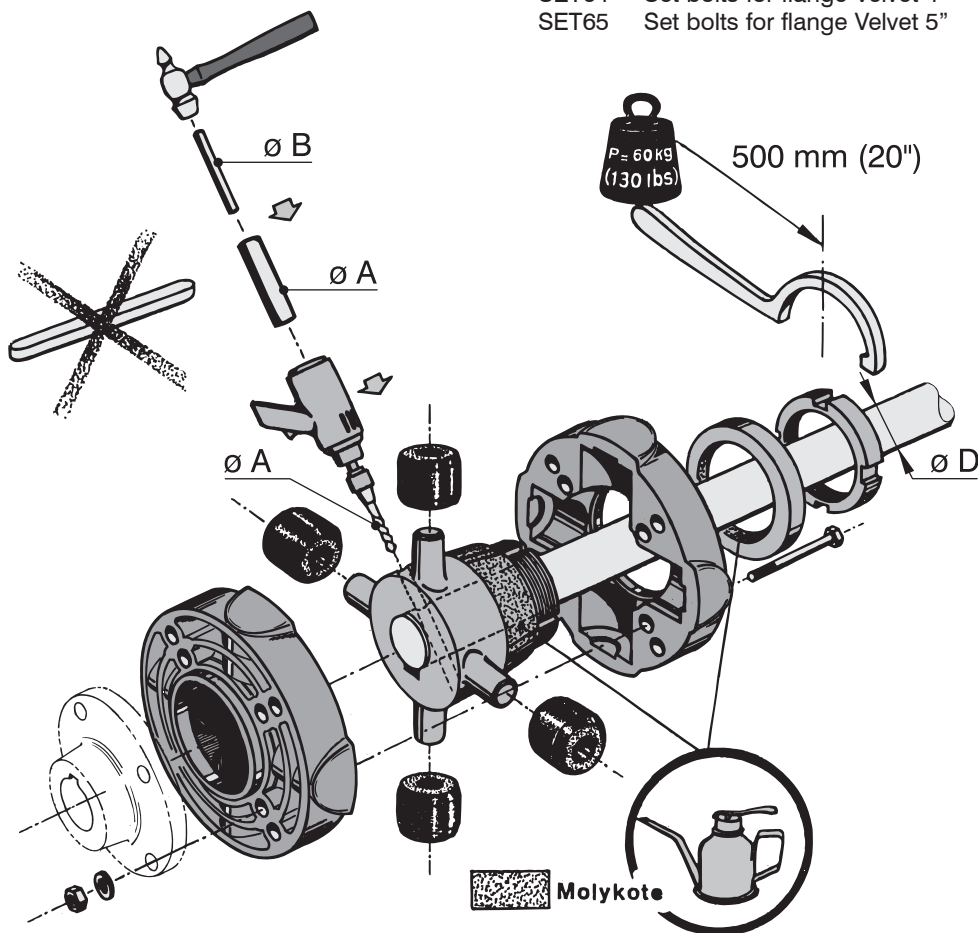

Vetus®

Flexible coupling type 6

Installatieinstructies
Installation instructions
Installationsanleitung
Instructions d'installation
Instrucciones de instalación
Istruzioni per l'installazione

ø D	ø A	ø B
25	8	5
30	10	6
35	8 (2x)	5 (2x)

KO51 Type 6, shaft 25 mm
KO52 Type 6, shaft 30 mm
KO53 Type 6, shaft 35 mm
KO54 Type 6, pilot bored 20 mm

SET64 Set bolts for flange Velvet 4"
SET65 Set bolts for flange Velvet 5"

Vetus n.v.

FOKKERSTRAAT 571 - 3125 BD SCHIEDAM - HOLLAND - TEL.: +31 10 4377700
TELEFAX: +31 10 4372673-4621286 - E-MAIL: sales@vetus.nl - INTERNET: <http://www.vetus.com>